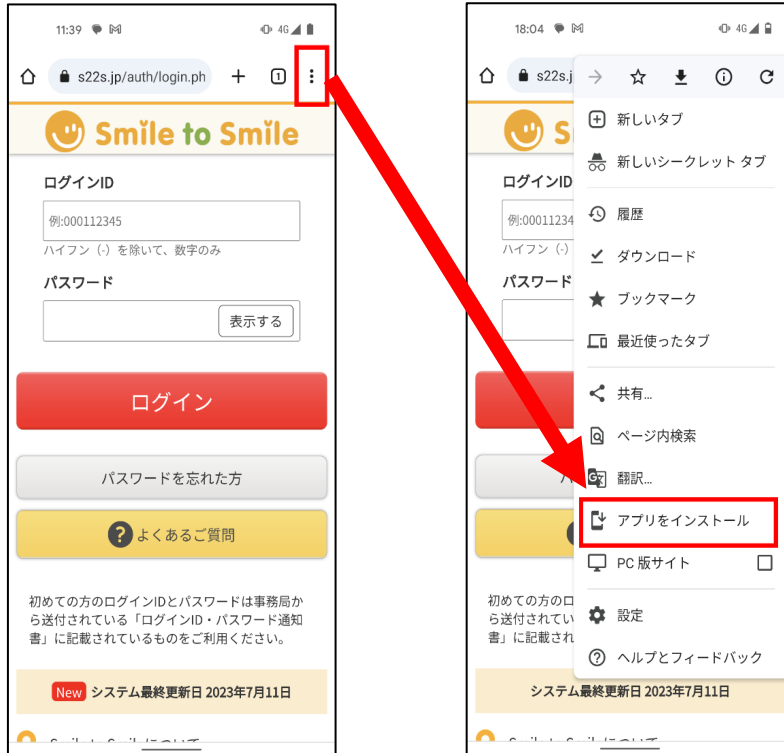

【Android】 Smile to Smile のホーム画面追加手順について

Android 端末におけるホーム画面の追加手順をご案内します。この手順により「Smile to Smile」を PWA（プログレッシブウェブアプリ）としてインストールすることができ、ホーム画面から「Smile to Smile」に簡単にアクセスできるようになります。

※ご使用の端末や Android のバージョンによっては表示画面や手順が異なる場合があります。
その場合はご自身の端末に合わせて適宜手順を進めてください。

- ① 画面に表示されている赤枠のアイコンをタップし、「Chrome」アプリを開きます。URL 入力欄に「Smile to Smile」の URL を入力し、サイトにアクセスします

- ② 画面右上部にある  アイコンをタップしメニューを開き、「アプリをインストール」 or 「ホーム画面に追加 > インストール」をタップします（端末の OS バージョンによっては下記以外のパターンもございます）

パターン 1.「アプリをインストールする」パターン