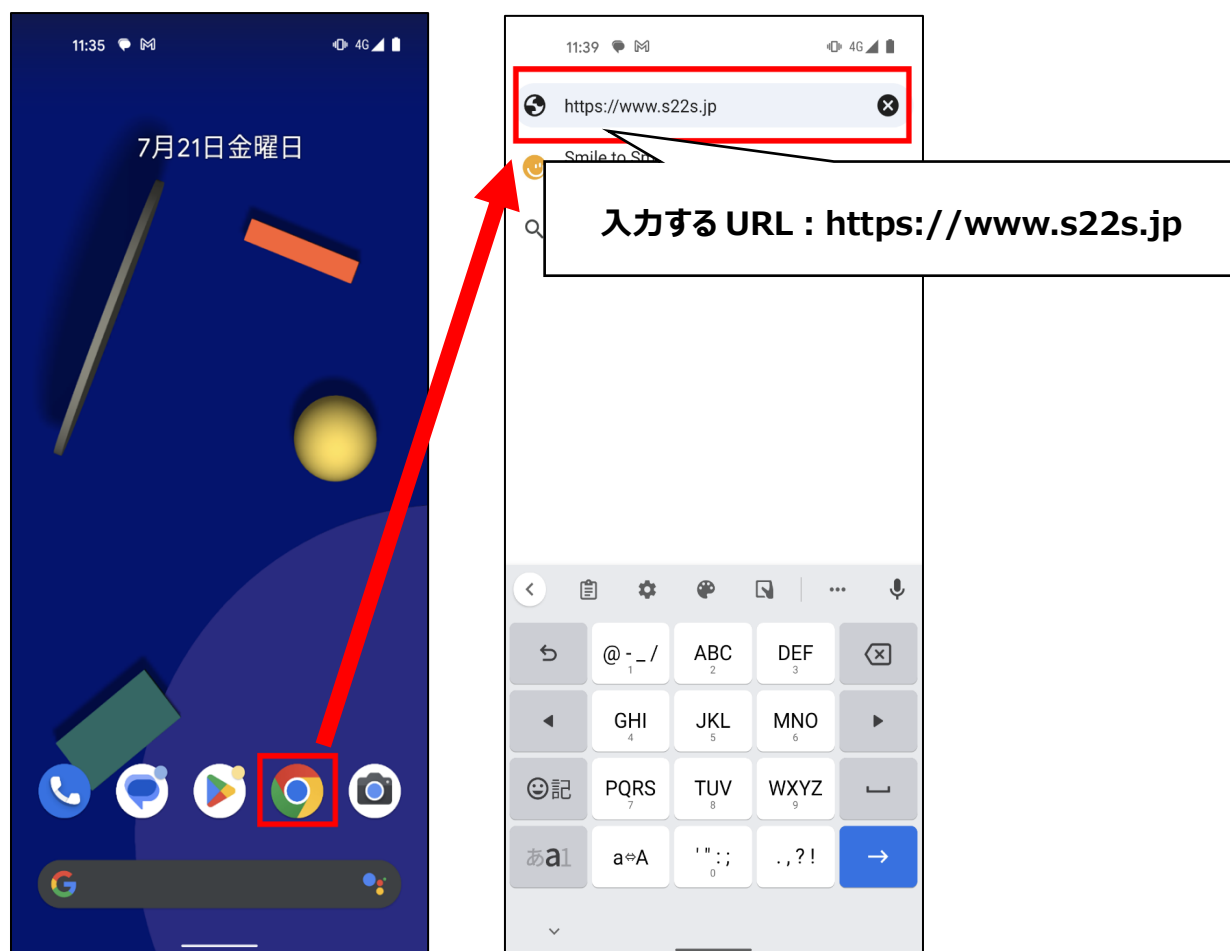

【Android】 Smile to Smile のホーム画面追加手順について

Android 端末におけるホーム画面の追加手順をご案内します。この手順により「Smile to Smile」を PWA（プログレッシブウェブアプリ）としてインストールすることができ、ホーム画面から「Smile to Smile」に簡単にアクセスできるようになります。

※ご使用の端末や Android のバージョンによっては表示画面や手順が異なる場合があります。
その場合はご自身の端末に合わせて適宜手順を進めてください。

- ① 画面に表示されている赤枠のアイコンをタップし、「Chrome」アプリを開きます。URL 入力欄に「Smile to Smile」の URL を入力し、サイトにアクセスします

- ② 画面右上部にある  アイコンをタップしメニューを開き、「アプリをインストール」 or 「ホーム画面に追加 > インストール」をタップします（端末の OS バージョンによっては下記以外のパターンもございます）

パターン 1.「アプリをインストールする」パターン