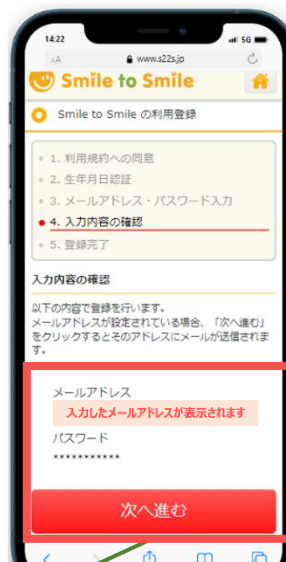

Smile to Smile 初回ログイン手順 ～スマートフォン編～

手順①

ログイン ID とパスワードを入力して [ログイン] をタップ

手順②

[利用規約を確認する] をタップ

手順③

利用規約を一読して [利用規約を閉じる] をタップ

手順④

[同意して次に進む] をタップ

手順⑤

生年月日を入力して [次へ進む] をタップ

手順⑥

メールアドレス、パスワードを入力して [次へ進む] をタップ

手順⑦

内容を確認して [次へ進む] をタップ、登録完了画面が表示される

手順⑧

アクティベーションメールの本文のリンクをクリック、パスワードを入力してログイン完了