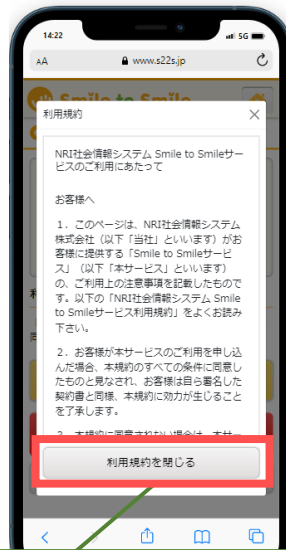

Smile to Smile 初回ログイン手順 ～スマートフォン編～

手順①

ログイン ID とパスワードを入力して [ログイン] をタップ

手順②

[利用規約を確認する] をタップ

手順③

利用規約を一読して [利用規約を閉じる] をタップ

手順④

[同意して次に進む] をタップ

手順⑤

生年月日を入力して [次へ進む] をタップ

手順⑥

メールアドレス、パスワードを入力して [次へ進む] をタップ

手順⑦

内容を確認して [次へ進む] をタップ、登録完了画面が表示される

手順⑧